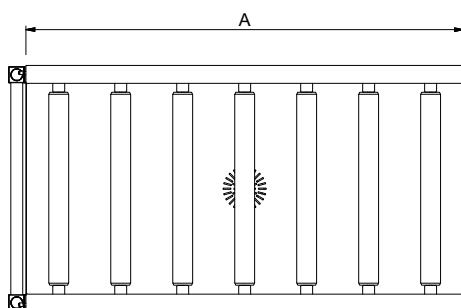

Constructie

- Rollenbanen kunnen optioneel voorzien worden van een eindplaat, een eindschakelaar, korven geleiderrekken, een bodemschap of een bodemrooster.
- De roestvrijstalen stelpoten zijn +50/-50 mm in hoogte verstelbaar, voor de juiste hoogte instelling ten opzichte van de afwasmachine.
- Gelaste solide flensen voor een sterke verbinding van de units.
- Standaard geleverd met één pootstel.
- Het extra leverbare zelfdragende bodemschap maakt een draagframe overbodig.
- De lebak is van 1,2 mm dik roestvrijstaal AISI304.
- Poten van 40x40 mm roestvrijstaal AISI304.
- De schuin aflopende bodem van de tafel maakt een snelle waterafvoer mogelijk.
- Alle oppervlakken zijn glad en gepolijst uitgevoerd.
- De kunststof rollen zijn eenvoudig te verwijderen voor schoonmaken.

Duurzaamheid

- De rollenbanen met lange rollen zijn leverbaar met een lengte van 600 mm en vanaf 1100 mm oplopend met 100 mm tot 2600 mm.

Goedkeuring

Front aanzicht

Zij aanzicht

D = Afvoer

Boven aanzicht

Water

Afvoer aansluiting 1"1/2

Algemene gegevens

Externe afmetingen, lengte	1100 mm
Externe afmetingen, breedte	620 mm
Externe afmetingen, hoogte	910 mm
Gewicht, netto	17 kg
Hoogte verstelling	50/50 mm
Lekbak materiaal	Roestvrijstaal 1.4301 (AISI304)
Type rollers	Lang