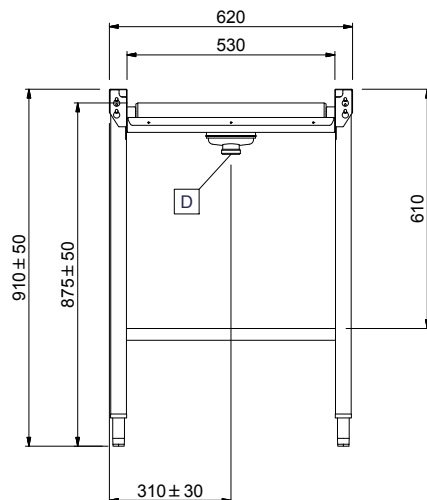

Constructie

- Rollenbanen kunnen optioneel voorzien worden van een eindplaat, een eindschakelaar, korven geleiderrekken, een bodemschap of een bodemrooster.
- De roestvrijstalen stelpoten zijn +50/-50 mm in hoogte verstelbaar, voor de juiste hoogte instelling ten opzichte van de afwasmachine.
- Gelaste solide flensen voor een sterke verbinding van de units.
- Standaard geleverd met één pootstel.
- Het extra leverbare zelfdragende bodemschap maakt een draagframe overbodig.
- De lebak is van 1,2 mm dik roestvrijstaal AISI304.
- Poten van 40x40 mm roestvrijstaal AISI304.
- De schuin aflopende bodem van de tafel maakt een snelle waterafvoer mogelijk.
- Alle oppervlakken zijn glad en gepolijst uitgevoerd.
- De kunststof rollen zijn eenvoudig te verwijderen voor schoonmaken.

Duurzaamheid

- De rollenbanen met lange rollen zijn leverbaar met een lengte van 600 mm en vanaf 1100 mm oplopend met 100 mm tot 2600 mm.

Goedkeuring

Front aanzicht

Zij aanzicht

D = Afvoer

Boven aanzicht

Water

Afvoer aansluiting 1"1/2

Algemene gegevens

Externe afmetingen, lengte	1100 mm
Externe afmetingen, breedte	620 mm
Externe afmetingen, hoogte	910 mm
Gewicht, netto	17 kg
Hoogte verstelling	50/50 mm
Lekbak materiaal	Roestvrijstaal 1.4301 (AISI304)
Type rollers	Lang